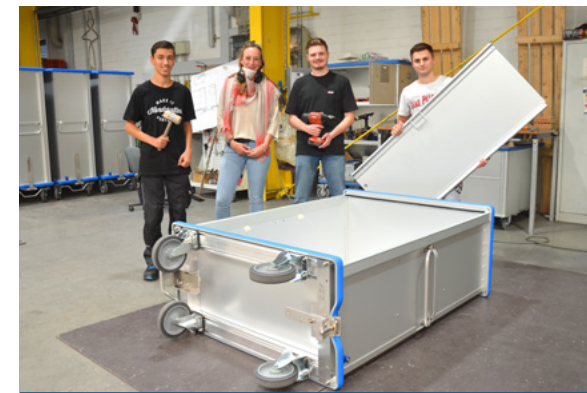

Hier gehst du zur Berufsschule:

Martin-Segitz-Schule
Staatliche Berufsschule III Fürth
Ottostraße 22
90762 Fürth
www.b3-fuerth.de